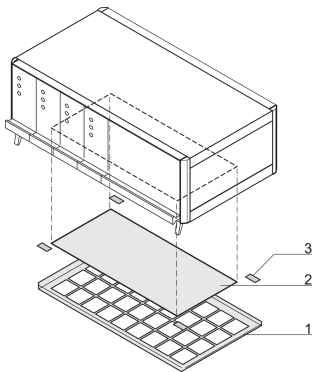

RatiopacPRO, Luftfilterhalter, 42 TE

KATALOGNUMMER

24571-326

Der Luftfilter filtert die angesaugte Luft und senkt die Menge an Staub und anderen Partikeln.

ZERTIFIZIERUNGEN

MERKMALE

Montage ohne Werkzeuge

Filterwechsel ohne Öffnen des Gehäuses

IP-Schutzart bleibt erhalten

PRODUKTMERKMALE

Breite Gestell: 42HP

Oberfläche: Pulverbeschichtet

Material: Aluminium

Produktfamilie: RatiopacPRO AIR

Produkttyp: Filter

Typ: Luftfilter