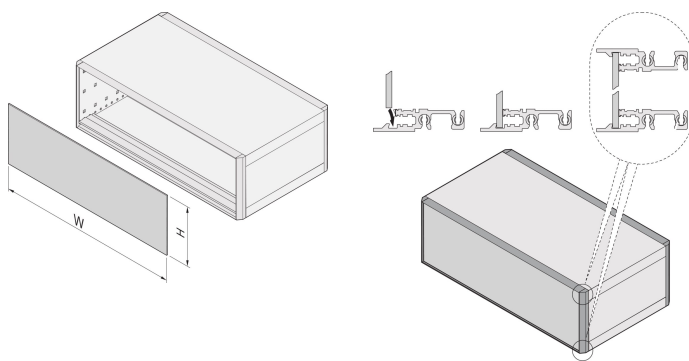

RatiopacPRO EMC-Frontplatte, slotted (geschlitzt), geschirmt, 4 HE, 84 TE, 2,5 mm, Al, vorne eloxiert, hinten leitfähig

KATALOGNUMMER

24572-610

Die EMV-Frontplatte kann in spezielle Modulschienen mit Erhöhung eingesetzt werden. Für die Befestigung werden keine Schrauben benötigt. Das Design ermöglicht dem Benutzer die Verwendung einer Frontfolie.

ZERTIFIZIERUNGEN

MERKMALE

Befestigung erfolgt ohne Schrauben

Spezielle Modulschienen decken die Kanten der Frontplatte (oben und unten) ab und verhindern das Durchbiegen der Frontplatte.

PRODUKTMERKMALE

Höhe Gestell: 4U

Breite Gestell: 84HP

Zubehörtyp: Frontplatte

Anzahl Verpackungen: 1

Frontbeschichtung: Eloxiert

Oberfläche Rückseite: Leitend

Behandelte Kanten: Nein

Tiefe: 2.5mm

Oberfläche: Eloxiert; Passiviert

Höhe: 172.9mm

Material: Aluminium

Produkttyp: Frontplatte

Breite: 426.4mm

Net Weight: 1.075kg

ZUSÄTZLICHE PRODUKTDDETAILS

Um ein geschirmtes Gehäuse zu erhalten, müssen alle EMV-Dichtungen montiert sein (Frontplatte/Rückwand ? Seitenwand; Seitenwand ? Abdeckblech; Frontplatte/Rückwand ? Modulschiene; Modulschiene ? Modulschiene)