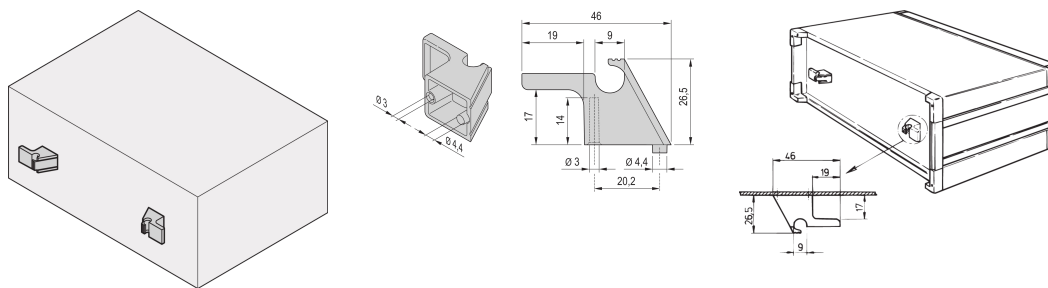

## KATALOGNUMMER

**24575-800**

Der Kabelhalter ermöglicht die Befestigung von Kabeln. Der Adapter kann z.B. an eine Rückwand montiert werden.