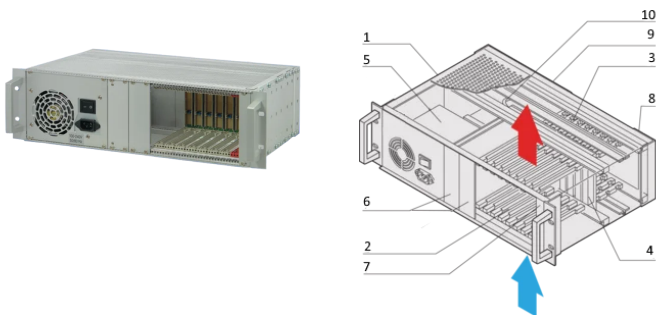

CPCI System mit ATX-Netzteil, 3 HE, 8 Slot

KATALOGNUMMER

24579-031

Lüfterloses 3 HE CompactPCI-System mit vertikalem Kartenkorb für acht 3 HE Boards und acht RTM-Boards. Mit eingebautem ATX-Netzteil.

ZERTIFIZIERUNGEN

MERKMALE

System gem. IEC 60297-3-101, -102, -103; IEEE 1101.1, 1101.10/11; Backplane konform zu PICMG 2.0 Rev. 3.0

System mit vertikalem Kartenkorb. Kartenformat vorne: 3 HE, 160 mm tief; Rear I/O: 3 HE, 80 mm tief

Backplane 8 Slot, 3 HE, 32-bit; System-Slot rechts; 8 TE breite CPU kann verwendet werden

Entwärmung durch Konvektion, Luftstrom von unten nach oben

ATX-Netzteil, 300 W

Einbaumöglichkeit für Slim-Line DVD-Laufwerk und Harddisk

PRODUKTMERKMALE

Produkttyp: System

Anzahl Slots: 8

Typ: 19-Zoll-Schrankmontage

Typ Rückwandplatine: 3 U CompactPCI

Datenübertragung: 32-bit-PCI-Bus

Strom pro Slot: 10W

Eingangsspannung AC: 100 – 240V