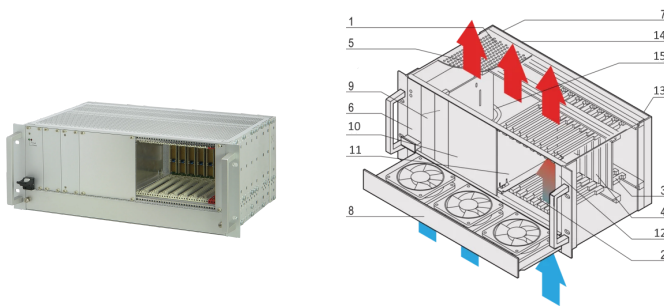

CPCI-System mit steckbarem Netzteil, 4 HE, 8 Slot

KATALOGNUMMER

24579-260

4 HE CompactPCI-System mit vertikalem Kartenkorb für acht 3 HE Boards, acht RTM-Boards und ein steckbares 3 HE Netzteil.

ZERTIFIZIERUNGEN

Backplane 8 Slot, 3 HE, 32-bit; System-Slot rechts; 8 TE breite CPU kann verwendet werden; Power Backplane

Wärmeableitung durch 1 HE Hot-Swap-Lüftereinheit, Luftstrom von unten nach oben

19-Zoll kompatibles Netzteil, 300 W, 3 HE, 8 TE

Möglichkeit zur Montage einer Festplatte

PRODUKTMERKMALE

Produkttyp: System

Anzahl Slots: 8

Typ: 19-Zoll-Schrankmontage

Typ Rückwandplatine: 3 U CompactPCI

Datenübertragung: 32-bit-PCI-Bus

Strom pro Slot: 40W

Eingangsspannung AC: 100 – 240V

Luftstromrichtung: Von unten nach oben

Höhe Gestell: 4U

Netzteiltyp: (1) Netzteil mit Steckanschluss

Netzteil enthalten: Ja

Rear I/O: Ja

Entspricht: PICMG 2.0 R3.0

Tiefe: 275mm