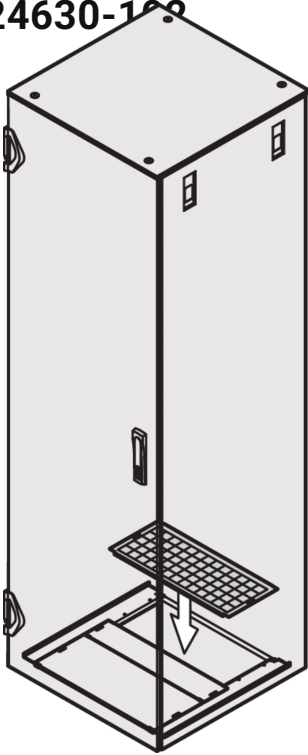

Varistar CP Bodenblech-Filtermatte, 600 B

KATALOGNUMMER

24630-102

Mit der Filtermatte können die Öffnungen im Bodenblech abgedeckt werden.

MERKMALE

Luftfilter zum Schließen der hinteren Öffnung des Bodenblechs (mehnteilig)

PRODUKTMERKMALE

Farbe: Schwarzgrau

Farbcode: RAL 7021

Oberfläche: Pulverbeschichtet

Material: Stahl

Anzahl Verpackungen: 1

Produktfamilie: Varistar CP

Produkttyp: Filter