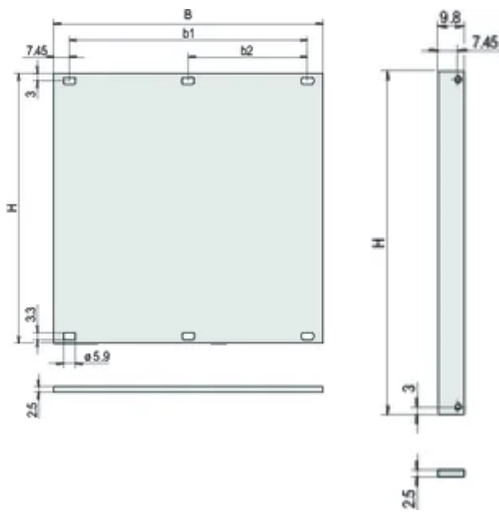

Al,, Frontseite eloxiert, leitfähig

PRODUKTMERKMALE

Höhe Gestell: 6U

Anzahl Verpackungen: 1

Zubehörtyp: Frontplatte

Befestigung: Anschraubbare Front

Frontbeschichtung: Eloxiert

Oberfläche Rückseite: Leitend

Behandelte Kanten: Nein

Entspricht: IEC 60297-3-101; IEEE 1101.1/10

Tiefe (D): 2.5mm

EMV-Schirmung: Nein

Oberfläche: Eloxiert; Passiviert

Höhe (H): 261.8mm

Material: Aluminium

Produkttyp: Frontplatte

Typ: Frontplatte ohne Griff

Breite (W): 426.4mm

Net Weight: 0.7kg

ZUSÄTZLICHE PRODUKTDDETAILS

Befestigungsmaterial (Nippel, Halsschrauben) bitte separat bestellen.

DIAGRAMME

WARNUNG

nVent-Produkte müssen in Übereinstimmung mit den Produktinformationsblättern und dem Schulungsmaterial von nVent installiert und verwendet werden. Informationsblätter sind verfügbar unter www.nVent.com sowie bei Ihrem nVent-Kundendienstvertreter. Unsachgemäße Installation, Missbrauch, Fehlanwendung oder andere Handlungen im Widerspruch zu den Anweisungen und Warnungen von nVent können zu Fehlfunktionen, Anlagenschäden, schwerer Körperverletzung sowie zum Tod führen und/oder haben die Annullierung der Garantie zur Folge.