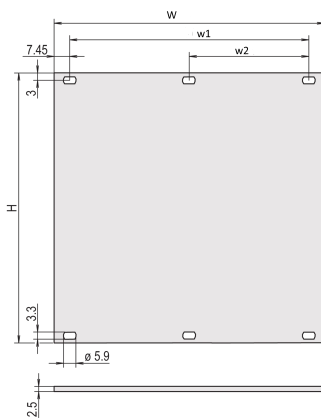

Frontplatte, ungeschirmt, 6 HE, 84 TE, 2,5 mm, Al, vorne eloxiert, hinten leitfähig

KATALOGNUMMER

30838-204

Frontplatte, ungeschirmt, vorne eloxiert, hinten leitfähig.

ZERTIFIZIERUNGEN

MERKMALE

Teilfrontplatte, Al, 2,5 mm

Al,, Frontseite eloxiert, leitfähig

PRODUKTMERKMALE

Höhe Gestell: 6U

Anzahl Verpackungen: 1

Zubehörtyp: Frontplatte

Befestigung: Anschraubbare Front

Frontbeschichtung: Eloxiert

Oberfläche Rückseite: Leitend

Behandelte Kanten: Nein

Entspricht: IEC 60297-3-101; IEEE 1101.1/10

Tiefe (D): 2.5mm

EMV-Schirmung: Nein

Oberfläche: Eloxiert; Passiviert

Höhe (H): 261.8mm

Material: Aluminium

Produkttyp: Frontplatte