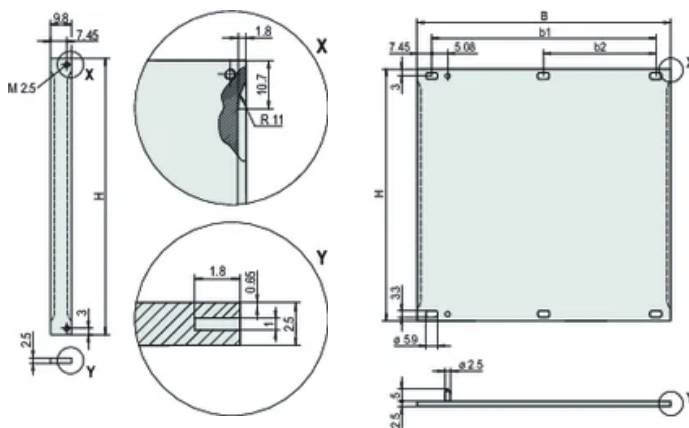

Behandelte Kanten: Nein

Entspricht: IEC 60297-3-101; IEEE 1101.1/10

Tiefe (D): 2.5mm

EMV-Schirmung: Nein (nachrüstbar)

Oberfläche: Eloxiert; Passiviert

Höhe (H): 128.4mm

Material: Aluminium

Produkttyp: Frontplatte

Typ: Frontplatte ohne Griff

Breite (W): 426.4mm

Net Weight: 0.36kg

ZUSÄTZLICHE PRODUKTDDETAILS

Befestigungsmaterial (Nippel, Halsschrauben) bitte separat bestellen.

DIAGRAMME

WARNUNG

nVent-Produkte müssen in Übereinstimmung mit den Produktinformationsblättern und dem Schulungsmaterial von nVent installiert und verwendet werden. Informationsblätter sind verfügbar unter www.nVent.com sowie bei Ihrem nVent-Kundendienstvertreter. Unsachgemäße Installation, Missbrauch, Fehlanwendung oder andere Handlungen im Widerspruch zu den Anweisungen und Warnungen von nVent können zu Fehlfunktionen, Anlagenschäden, schwerer Körperverletzung sowie zum Tod führen und/oder haben die Annullierung der Garantie zur Folge.