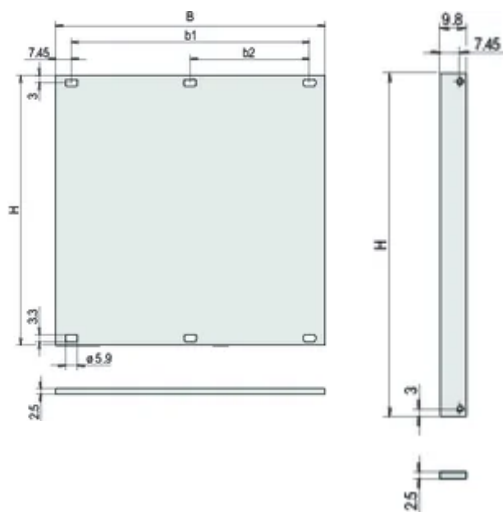

Al,, Frontseite eloxiert, leitfähig

PRODUKTMERKMALE

Höhe Gestell: 4U

Anzahl Verpackungen: 1

Zubehörtyp: Frontplatte

Befestigung: Anschraubbare Front

Frontbeschichtung: Eloxiert

Oberfläche Rückseite: Leitend

Behandelte Kanten: Nein

Entspricht: IEC 60297-3-101; IEEE 1101.1/10

Tiefe (D): 2.5mm

EMV-Schirmung: Nein

Oberfläche: Eloxiert; Passiviert

Höhe (H): 172.9mm

Material: Aluminium

Produkttyp: Frontplatte

Typ: Frontplatte ohne Griff

Breite (W): 426.4mm

Net Weight: 0.49kg

ZUSÄTZLICHE PRODUKTDDETAILS

Befestigungsmaterial (Nippel, Halsschrauben) bitte separat bestellen.

DIAGRAMME

WARNUNG

nVent-Produkte müssen in Übereinstimmung mit den Produktinformationsblättern und dem Schulungsmaterial von nVent installiert und verwendet werden. Informationsblätter sind verfügbar unter www.nVent.com sowie bei Ihrem nVent-Kundendienstvertreter. Unsachgemäße Installation, Missbrauch, Fehlanwendung oder andere Handlungen im Widerspruch zu den Anweisungen und Warnungen von nVent können zu Fehlfunktionen, Anlagenschäden, schwerer Körperverletzung sowie zum Tod führen und/oder haben die Annullierung der Garantie zur Folge.