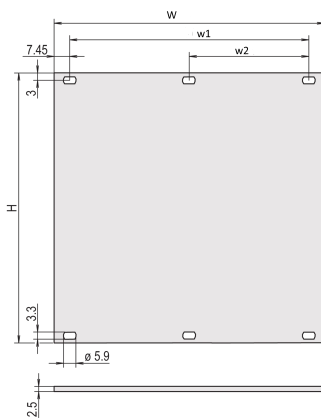

Frontplatte, ungeschirmt, 4 HE, 84 TE, 2,5 mm, Al, vorne eloxiert, hinten leitfähig

KATALOGNUMMER

30847-465

Frontplatte, ungeschirmt, vorne eloxiert, hinten leitfähig.

ZERTIFIZIERUNGEN

MERKMALE

Teilfrontplatte, Al, 2,5 mm

Al,, Frontseite eloxiert, leitfähig

PRODUKTMERKMALE

Höhe Gestell: 4U

Anzahl Verpackungen: 1

Zubehörtyp: Frontplatte

Befestigung: Anschraubbare Front

Frontbeschichtung: Eloxiert

Oberfläche Rückseite: Leitend

Behandelte Kanten: Nein

Entspricht: IEC 60297-3-101; IEEE 1101.1/10

Tiefe (D): 2.5mm

EMV-Schirmung: Nein

Oberfläche: Eloxiert; Passiviert

Höhe (H): 172.9mm

Material: Aluminium

Produkttyp: Frontplatte