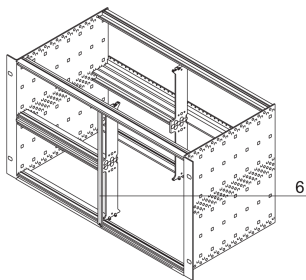

Alternative Frontplatte für kombinierte Montage, ungeschirmt, 6 HE, 2 TE

KATALOGNUMMER

30847-472

Die 2 TE breite Frontplatte deckt einen offenen Slot ab. Die ungeschirmte Ausführung kann mit Schrauben und Unterlegscheiben befestigt werden. Aufgrund der 2 TE Breite können keine Nippel verwendet werden.

ZERTIFIZIERUNGEN

MERKMALE

Flache Frontplatte 6 HE, 2 TE, Al, 2,5 mm

PRODUKTMERKMALE

Produkttyp: Frontplatte

Zubehörtyp: Frontplatte

Material: Aluminium

Frontbeschichtung: Eloxiert

Oberfläche Rückseite: Leitend

Behandelte Kanten: Nein

Höhe Gestell: 6U

Höhe (H): 261.8mm

Breite Gestell: 2HP

Breite (W): 9.8mm

Entspricht: IEC 60297-3-101; IEEE 1101.1/10

Anzahl Verpackungen: 1