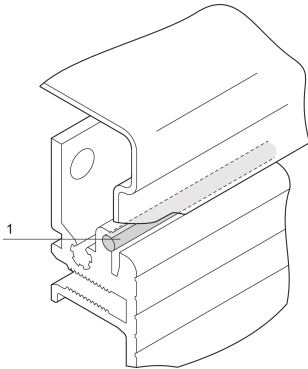

PropacPRO, EMV-Seitenwanddichtung

KATALOGNUMMER

30850-354

Zur EMV-Abdichtung wird die Dichtschnur zwischen Seitenwand und oberer Abdeckung oder Bodenblech installiert. Die Schnur reicht für ein Gehäuse aus.

ZERTIFIZIERUNGEN

MERKMALE

Zur EMV-Abschirmung zwischen Seitenwand und Deck- bzw. Bodenblech (ausreichend für mindestens 1 Gehäuse)

PRODUKTMERKMALE

Produkttyp: Abschirmungs-Kit

Produktfamilie: PropacPRO

Höhe Gestell: 5U

Material: Polyamid 6

Anzahl Verpackungen: 1

Länge: 2100mm

Net Weight: 0.019kg

WARNUNG

nVent-Produkte müssen in Übereinstimmung mit den Produktinformationsblättern und dem Schulungsmaterial von nVent installiert und verwendet werden. Informationsblätter sind verfügbar unter www.nVent.com sowie bei Ihrem nVent-Kundendienstvertreter. Unsachgemäße Installation, Missbrauch, Fehlanwendung oder andere Handlungen im Widerspruch zu den Anweisungen und Warnungen von nVent können zu Fehlfunktionen, Anlagenschäden, schwerer Körperverletzung sowie zum Tod führen und/oder haben die Annullierung der Garantie zur Folge.