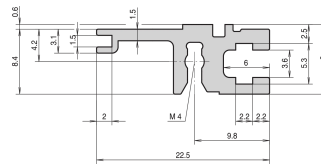

Modulschiene, hinten, Typ L-ST, leicht, Standard, 20 TE

KATALOGNUMMER

34560-420

	„L“ - can be combined	„S“ - combinations not recommended	„L“ - can be combined	„S“ - combinations not recommended
Horizontal rail	-	+	+	+
Vertical rail	+	+	+	+
Horizontal rail	+	+	-	-
Vertical rail	+	+	-	-

L-ST 20 TE
Vertical rail
Horizontal rail
Vertical rail
Horizontal rail

Die Modulschiene vom Typ ST, ermöglicht die isolierte Montage einer Backplane. Die Isolierung erfolgt durch einen Isolierstreifen.

ZERTIFIZIERUNGEN

MERKMALE

Für indirekte Backplanebefestigung mit Isolierstreifen

Einbau oben und unten

Aluminiumprofil, Oberfläche eloxiert, Kontaktfläche leitfähig