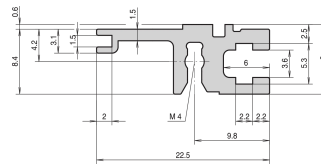

Modulschiene, hinten, Typ L-ST, leicht, Standard, 63 TE

KATALOGNUMMER

34560-463

Combinations of horizontal rails and side panels

	„L“ - can be combined	„S“ - combinations not recommended	„T“ - combinations not recommended	„U“ - combinations not recommended
Horizontal rail	-	+	+	+
Vertical rail	+	+	+	+
Horizontal rail	+	+	-	-
Vertical rail	+	+	-	-

Die Modulschiene vom Typ ST, ermöglicht die isolierte Montage einer Backplane. Die Isolierung erfolgt durch einen Isolierstreifen.

ZERTIFIZIERUNGEN

MERKMALE

Für indirekte Backplanebefestigung mit Isolierstreifen

Einbau oben und unten

Aluminiumprofil, Oberfläche eloxiert, Kontaktfläche leitfähig