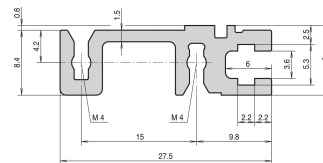

Modulschiene hinten, Typ H-ST, Heavy, 28 TE

KATALOGNUMMER

34560-528

Combinations of horizontal rails and side panels

	— combination not recommended	+	+	+
Horizontal rail	—	+	+	+
Vertical rail	+	+	+	+
Horizontal rail	+	+	—	—
Side panel	—	—	—	—

PRODUKTMERKMALE

Breite Gestell: 28HP

Anzahl Verpackungen: 1

Oberfläche: Eloxiert

Länge: 147.32mm

Material: Aluminium

Produktfamilie: EuropacPRO; RatiopacPRO; RatiopacPRO AIR; CompacPRO; PropacPRO

Produkttyp: Modulschiene