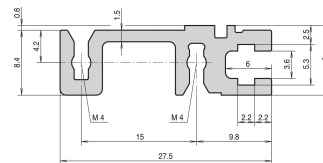

Modulschiene hinten, Typ H-ST, Heavy, 40 TE

KATALOGNUMMER

34560-540

Combinations of horizontal rails and side panels

	— combination not recommended	+	+	+
Horizontal rail	—	+	+	+
Vertical rail	+	+	+	+
Horizontal rail	+	+	—	—
Vertical rail	+	+	—	—

Die Modulschiene vom Typ ST, ermöglicht die isolierte Montage einer Backplane. Die Isolierung erfolgt durch einen Isolierstreifen.