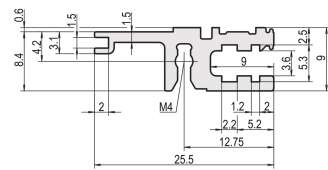

Modulschiene, hinten, Typ L-VT, leicht, 63 TE

KATALOGNUMMER

34560-663

Combinations of horizontal rails and side panels

		"H" can be combined		"L" combination not recommended	
Horizontal rail	Horizontal rail	-	+	+	+
Horizontal rail	Vertical rail	+	+	+	+
Vertical rail	Vertical rail	+	+	-	-
Horizontal rail	Side panel				
	Light 1-F				
	FluoBlue 1-F				
	Heavy 1-F				
	Rugged 1-F				

Die Modulschiene vom Typ VT, ermöglicht die direkte Montage einer Backplane.

ZERTIFIZIERUNGEN

MERKMALE

Für direkte Backplanebefestigung

Vertiefter Einbau für geringe mechanische Beanspruchung (L-VT)

Einbau oben und unten

Aluminiumprofil, Oberfläche eloxiert, Kontaktfläche leitfähig

PRODUKTMERKMALE

Breite Gestell: 63HP

Anzahl Verpackungen: 1

Oberfläche: Eloxiert

Länge: 325.12mm

Material: Aluminium

Produktfamilie: EuropacPRO; RatiopacPRO; RatiopacPRO AIR; CompacPRO; PropacPRO