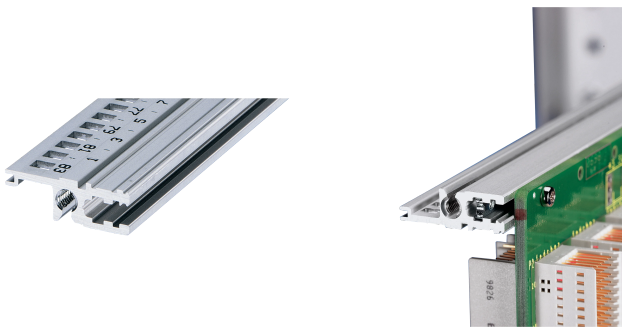

Modulschiene, hinten, Typ L-VT, leicht, 63 TE

KATALOGNUMMER

34560-663

Combinations of horizontal rails and side panels

		"H" can be combined		"L" combination not recommended	
Horizontal rail	Horizontal rail	-	+	+	+
Horizontal rail	Vertical rail	+	+	+	+
Vertical rail	Vertical rail	+	+	-	-
Horizontal rail	Side panel				
	Light 1-F				
	FluoBlue 1-F				
	Heavy 1-F				
	Rugged 1-F				

Die Modulschiene vom Typ VT, ermöglicht die direkte Montage einer Backplane.

ZERTIFIZIERUNGEN

MERKMALE

Für direkte Backplanebefestigung

Vertiefter Einbau für geringe mechanische Beanspruchung (L-VT)

Einbau oben und unten

Aluminiumprofil, Oberfläche eloxiert, Kontaktfläche leitfähig

PRODUKTMERKMALE

Breite Gestell: 63HP

Anzahl Verpackungen: 1

Oberfläche: Eloxiert

Länge: 325.12mm

Material: Aluminium

Produktfamilie: EuropacPRO; RatiopacPRO; RatiopacPRO AIR; CompacPRO; PropacPRO

Produkttyp: Modulschiene

Typ: Leicht, VT

Passt zu: Baugruppenträger; Gehäuse

Gross Weight: 0.085kg

ZUSÄTZLICHE PRODUKTDDETAILS

Die Lieferung erfolgt in Lieferlosgrößen. Die Preise gelten pro einzelnen Artikel.