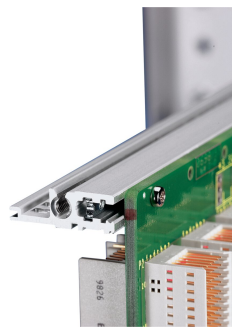

Modulschiene, hinten, Typ H-VT, Schwer, 28 TE

KATALOGNUMMER

34560-728

Combinations of horizontal rails and side panels

		"H" can be combined		"V" combination not recommended	
Horizontal rail	Horizontal rail	-	+	+	substack to support
Horizontal rail	Vertical rail	+	substack to backplane (no connection)	substack to support with substack for vertical mounting	+
Vertical rail	Horizontal rail	+	substack to backplane	-	-
Vertical rail	Vertical rail	+	substack to backplane	-	-

+ substack to support
- substack to backplane (no connection)
+ substack to backplane
- substack to backplane

Die Modulschiene vom Typ VT, ermöglicht die direkte Montage einer Backplane.

ZERTIFIZIERUNGEN

MERKMALE

Für direkte Backplanebefestigung

Einbau oben und unten

Vertiefter Einbau für hohe mechanische Beanspruchung (H-VT)

Aluminiumprofil, Oberfläche eloxiert, Kontaktfläche leitfähig

PRODUKTMERKMALE

Breite Gestell: 28HP

Anzahl Verpackungen: 1

Oberfläche: Eloxiert

Länge: 147.32mm

Material: Aluminium

Produktfamilie: EuropacPRO; RatiopacPRO; RatiopacPRO AIR; CompacPRO; PropacPRO

Produkttyp: Modulschiene

Typ: Schwer, VT

Passt zu: Baugruppenträger; Gehäuse