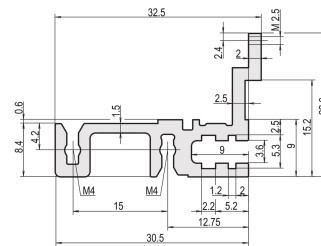

Modulschiene, hinten, Typ H-MZ, schwer, mit Z-Schiene, 20 TE

KATALOGNUMMER

34560-920

Combinations of horizontal rails and side panels

		+ = can be combined		- = combination not recommended	
Rear rail	Standard	-	+	+	+
	With Z-rail	+	+	+	+
Front rail	Standard	+	+	-	-
	With Z-rail	+	+	-	-
Horizontal rail	Standard				
Side panel	Light 1				
	Medium 2				
	Heavy 3 H				
	Flagged 4 B				

Die Modulschiene vom schweren Typ mit WZ ermöglicht die Verwendung von DIN-Steckverbindern. Die Steckverbinder entsprechen EN 60603-2.

ZERTIFIZIERUNGEN

MERKMALE

Zur direkten Montage von Steckverbindern gemäß EN 60603 (DIN 41612).

Mit Z-Schiene für hohe mechanische Lasten (H-WZ)

Aluminiumprofil, Oberfläche eloxiert, Kontaktfläche leitfähig

PRODUKTMERKMALE

Breite Gestell: 20HP

Anzahl Verpackungen: 1

Oberfläche: Eloxiert

Länge: 106.68mm