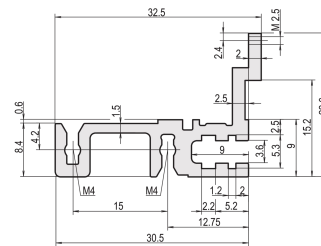

Modulschiene, hinten, Typ H-MZ, schwer, mit Z-Schiene, 40 TE

KATALOGNUMMER

34560-940

Combinations of horizontal rails and side panels

	Alu-Zugstreifen	Alu-Zugstreifen	Alu-Zugstreifen	Alu-Zugstreifen
Alu-Zugstreifen	-	+	+	+
Alu-Zugstreifen	+	+	+	+
Alu-Zugstreifen	+	+	-	-
Horizontal rail	Alu-Zugstreifen	Alu-Zugstreifen	Alu-Zugstreifen	Alu-Zugstreifen
Alu-Zugstreifen	Alu-Zugstreifen	Alu-Zugstreifen	Alu-Zugstreifen	Alu-Zugstreifen

Legend: + = can be combined, - = combination not recommended

Die Modulschiene vom schweren Typ mit WZ ermöglicht die Verwendung von DIN-Steckverbindern. Die Steckverbinder entsprechen EN 60603-2.

ZERTIFIZIERUNGEN

MERKMALE

Zur direkten Montage von Steckverbindern gemäß EN 60603 (DIN 41612).

Mit Z-Schiene für hohe mechanische Lasten (H-WZ)

Aluminiumprofil, Oberfläche eloxiert, Kontaktfläche leitfähig

PRODUKTMERKMALE

Breite Gestell: 40HP

Anzahl Verpackungen: 1

Oberfläche: Eloxiert

Länge: 208.28mm

Material: Aluminium

Produktfamilie: EuropacPRO; RatiopacPRO; RatiopacPRO AIR; CompacPRO; PropacPRO

Produkttyp: Modulschiene

Typ: Schwer, MZ