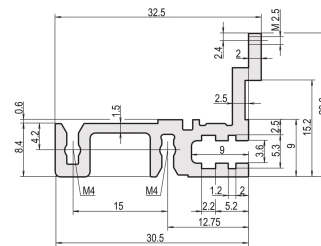

Modulschiene, hinten, Typ H-MZ, schwer, mit Z-Schiene, 63 TE

KATALOGNUMMER

34560-963

Combinations of horizontal rails and side panels

	+ = can be combined		- = combination not recommended	
AluRail 1.0	-	+	+	+
AluRail 1.5	+	+	+	+
AluRail 2.0	+	+	-	-
Horizontal rail				
Side panel	Light 1.0	Medium 1.5	Heavy 2.0	Flagged 2.0

Die Modulschiene vom schweren Typ mit WZ ermöglicht die Verwendung von DIN-Steckverbindern. Die Steckverbinder entsprechen EN 60603-2.

ZERTIFIZIERUNGEN

MERKMALE

Zur direkten Montage von Steckverbindern gemäß EN 60603 (DIN 41612).

Mit Z-Schiene für hohe mechanische Lasten (H-WZ)

Aluminiumprofil, Oberfläche eloxiert, Kontaktfläche leitfähig

PRODUKTMERKMALE

Breite Gestell: 63HP

Anzahl Verpackungen: 1

Oberfläche: Eloxiert

Länge: 325.12mm