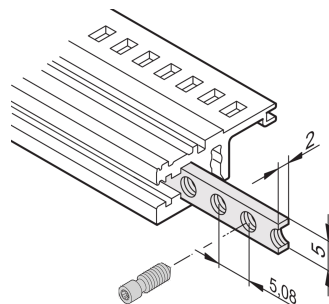

## KATALOGNUMMER

**34561-328**

Der Gewindestreifen aus Stahl mit M2,5 Gewinde, ermöglicht die Befestigung der Lochschiene an der Tragschiene.

## MERKMALE

Die Halsschrauben zur Befestigung von Teilfrontplatten müssen 12,3 mm lang sein.

Für alle Modulschienen verwendbar

## PRODUKTMERKMALE

Breite Gestell: 28HP

Anzahl Verpackungen: 1

Oberfläche: Verzinkt

Länge: 146.82mm

Material: Stahl

Produktfamilie: EuropacPRO; RatiopacPRO; RatiopacPRO AIR; CompacPRO; PropacPRO; Inpac

Produkttyp: Gewindeeinsatz