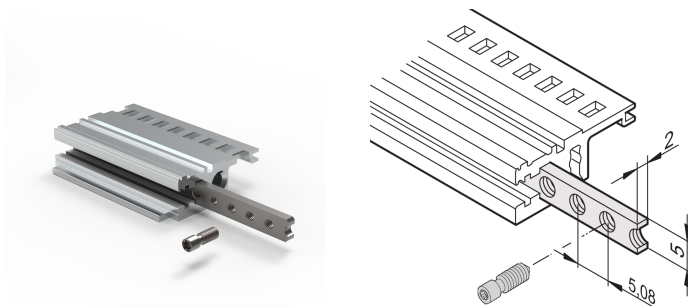

Gewindestreifen, M2.5, 42 TE

KATALOGNUMMER

34561-342

Der Gewindestreifen aus Stahl mit M2,5 Gewinde, ermöglicht die Befestigung der Lochschiene an der Tragschiene.

ZERTIFIZIERUNGEN

MERKMALE

Die Halsschrauben zur Befestigung von Teilfrontplatten müssen 12,3 mm lang sein.

Für alle Modulschienen verwendbar

PRODUKTMERKMALE

Breite Gestell: 42HP

Anzahl Verpackungen: 1

Oberfläche: Verzinkt

Länge: 217.94mm

Material: Stahl

Produktfamilie: EuropacPRO; RatiopacPRO; RatiopacPRO AIR; CompacPRO; PropacPRO; Inpac

Produkttyp: Gewindeeinsatz

Passt zu: Baugruppenträger; Gehäuse

Net Weight: 0.014kg

ZUSÄTZLICHE PRODUKTDDETAILS

Bitte beachten Sie, dass Lieferungen nur in den jeweils angegebenen LLG (Lieferlosgrößen), LLG z. B. 5 Stück, 10 Stück, 50 Stück usw.) möglich sind. Davon abweichende Bestellmengen (z. B. 2 Stück) werden auf die nächst mögliche lieferbare Menge = Lieferlosgröße (LLG) abgeändert.