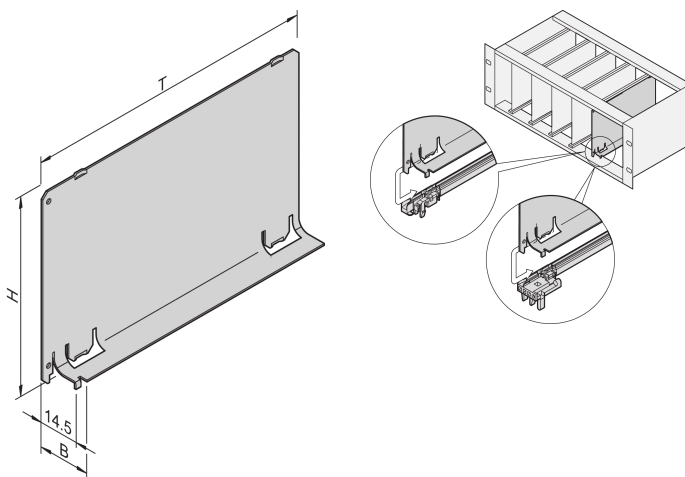

Luftleitblech ohne Frontplatte, 6 HE, 4 TE, Tiefe 160 mm

KATALOGNUMMER

34562-826

Der Luftleitblech ohne Teilfrontplatte kann mit einer Frontplatte kombiniert werden, die die komplette Breite abdeckt. Es deckt einen leeren Slot ab, damit keine Luft entweicht.

ZERTIFIZIERUNGEN

MERKMALE

Die Luftleitbleche verhindern einen Luftkurzschluss bei nicht belegten Slots

Abdeckung wird in die Führungsschiene eingeschoben

PRODUKTMERKMALE

Höhe Gestell: 6U

Anzahl Verpackungen: 1

Tiefe: 160mm

Material: Aluminium

Produktfamilie: EuropacPRO; RatiopacPRO; RatiopacPRO AIR; CompacPRO; PropacPRO; Inpac

Produkttyp: Luftschottblech

Breite Gestell: 4HP

Typ: Ohne Frontplatte

Passt zu: Baugruppenträger; Gehäuse

Net Weight: 0.112kg

ZUSÄTZLICHE PRODUKTDDETAILS

Luftleitblech für 280 mm tiefe und für 80 mm Rear I/O-Leiterplatten auf Anfrage erhältlich.

WARNUNG

nVent-Produkte müssen in Übereinstimmung mit den Produktinformationsblättern und dem Schulungsmaterial von nVent installiert und verwendet werden. Informationsblätter sind verfügbar unter www.nVent.com sowie bei Ihrem nVent-Kundendienstvertreter. Unsachgemäße Installation, Missbrauch, Fehlanwendung oder andere Handlungen im Widerspruch zu den Anweisungen und Warnungen von nVent können zu Fehlfunktionen, Anlagenschäden, schwerer Körperverletzung sowie zum Tod führen und/oder haben die Annullierung der Garantie zur Folge.