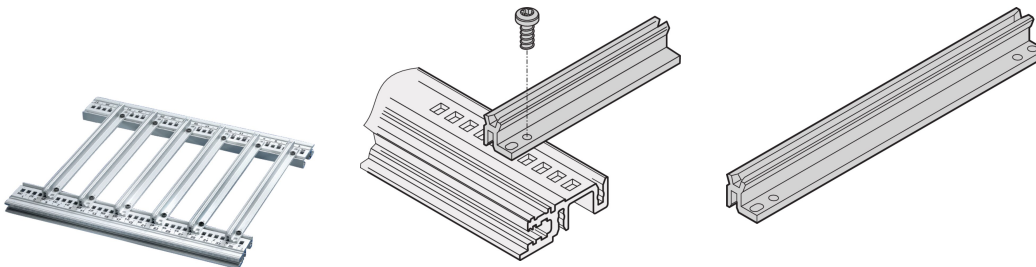

Führungsschiene Typ Zubehör, für schwere Leiterkarten, Aluminium, 280mm, Nutbreite 2 mm, silber, 10 Stück

KATALOGNUMMER

34562-883

Diese verstärkte Führungsschiene für schwere Leiterplatten vom Typ Zubehör, bilden eine zuverlässige Schnittstelle zwischen der Baugruppenträgermechanik und den elektronischen Baugruppen. Bei Bedarf werden die Führungsschienen zusätzlich mit der horizontalen verschraubt

ZERTIFIZIERUNGEN

MERKMALE

Für besonders schwere Leiterkarten, Kassetten/HF-Kassetten

Befestigung, nur zum Anschrauben an Modulschienen vom Typ H (heavy) und Typ R (rugged)

Aluminiumprofil

PRODUKTMERKMALE

Anzahl Verpackungen: 1

Leiterplattentiefe: 280mm

Nutbreite: 2

Farbe: Silber

Oberfläche: Eloxiert

Material: Aluminium

Produktfamilie: EuropacPRO; RatiopacPRO; RatiopacPRO AIR; CompacPRO; PropacPRO; MultipacPRO; Inpac

Produkttyp: Führungsschiene

Typ: Schwerlast

Passt zu: Baugruppenträger; Gehäuse; Einschub

Gross Weight: 0.025kg

ZUSÄTZLICHE PRODUKTDDETAILS

Die Lieferung erfolgt ausschließlich in der Lieferlosgröße.

Bitte beachten Sie, dass Lieferungen nur in den jeweils angegebenen LLG (Lieferlosgrößen), LLG z. B. 5 Stück, 10 Stück, 50 Stück usw.) möglich sind. Davon abweichende Bestellmengen (z. B. 2 Stück) werden auf die nächst mögliche lieferbare Menge = Lieferlosgröße (LLG) abgeändert.