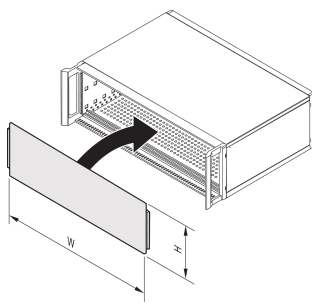

Gesamtfrontplatte gesteckte, ungeschirmt, für RatiopacPRO 4 HE, RatiopacPRO AIR 3 / 5 HE, 84 TE

KATALOGNUMMER

34571-612

Ungeschirmte, gesteckte Gesamtfrontplatte für RatiopacPRO/-AIR.

ZERTIFIZIERUNGEN

MERKMALE

Wird zwischen Seitenwand und Formteilen wie Blende, 19"-Befestigungswinkel oder Griff gesteckt

Frontplatten können auch als Rückwände eingesetzt werden

Befestigung ohne Schrauben (spezielle Modulschienen decken die Kanten der Frontplatte ab und fixieren sie)

Geschirmt (Rückseite leitfähig); zur leitenden Verbindung mit dem Gehäuse bitte EMV-Dichtung (Stahl, rostfrei) separat bestellen

PRODUKTMERKMALE

Höhe Gestell: 4U

Breite Gestell: 84HP

Anzahl Verpackungen: 1

Zubehörtyp: Frontplatte