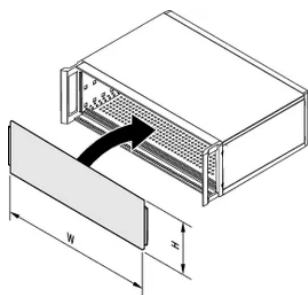

## MERKMALE

Wird zwischen Seitenwand und Formteilen wie Blende, 19"-Befestigungswinkel oder Griff gesteckt

Frontplatten können auch als Rückwände eingesetzt werden

Befestigung ohne Schrauben (spezielle Modulschienen decken die Kanten der Frontplatte ab und fixieren sie)

Geschirmt (Rückseite leitfähig); zur leitenden Verbindung mit dem Gehäuse bitte EMV-Dichtung (Stahl, rostfrei) separat bestellen

Tiefe (D): 2.5mm

Oberfläche: Eloxiert; Passiviert

Höhe (H): 172.9mm

Material: Aluminium

Produkttyp: Frontplatte

Breite (W): 426.4mm

Net Weight: 0.5kg

## DIAGRAMME