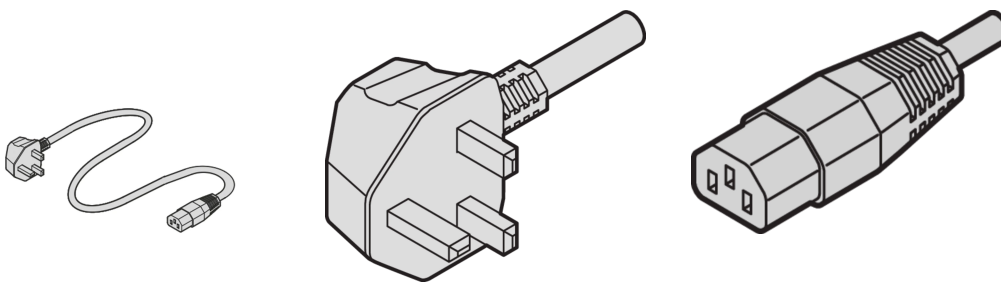

Netzkabel, Britisch Standard nach IEC C13, 2,5 m, schwarz

KATALOGNUMMER

60103-137

Das nVent SCHROFF-Netzkabel bietet praktische, universelle Befestigung mit variablen Befestigungsvorrichtungen. Sie sind flexibel einsetzbar und passen für unterschiedliche Anwendungen wie Lüfter, Schrankleuchten usw., industrielle PC-Anschlüsse, unterbrechungsfreie Stromversorgungen, Systeme.

Ausgangsanschluss: IEC C13

Länge: 2500mm

Anzahl Verpackungen: 1

Farbe: Schwarz

Steckverbindertyp: Gerade

Material: PVC

Produkttyp: Kabel

Net Weight: 0.26kg