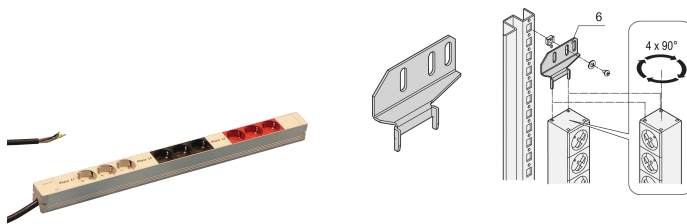

Steckdosenleiste, SCHUKO, 3 Phasen, 9 Buchsen

KATALOGNUMMER

60110-219

Modulare, kompakte PDU mit SCHUKO-Steckdosen und Dreiphasenanschluss.

ZERTIFIZIERUNGEN

MERKMALE

Konform zu DIN 57620

Steckdosenleisten mit SCHUKO-Buchsen, 3-phasig

Anschlussleitung 2 m, offenes Ende mit Aderendhülsen

3 Phasen, 16 A pro Phase

Die Einbauorientierung kann während der Installation in 90°-Schritten angepasst werden

Einbauhöhe 1 HE

Montage vertikal

PRODUKTMERKMALE

Produkttyp: Buchsenleiste

Typ Buchse: SCHUKO