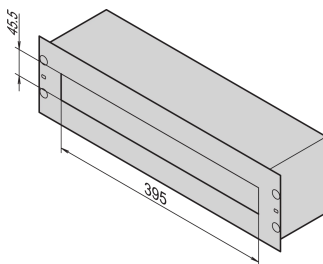

19-Zoll-Verteilerbox 3HE 84 TE

KATALOGNUMMER

60118-434

Die Verteilerbox wird zur Unterbringung von PDUs verwendet, um Geräte abzusichern und mit Spannung zu versorgen

ZERTIFIZIERUNGEN

MERKMALE

Zur Installation von Stromverteilungsmodulen auf DIN-Profileschienen (DIN 43880)

Sammelschienen für Anschlussklemmen von 4 bis 35 mm²

Mit rückseitiger Kabelabfangschiene, Zugentlastung mit Klemmen

PRODUKTMERKMALE

Produkttyp: Netzverteiler

Anzahl Verpackungen: 1

Oberfläche: Aluminium verzinkt