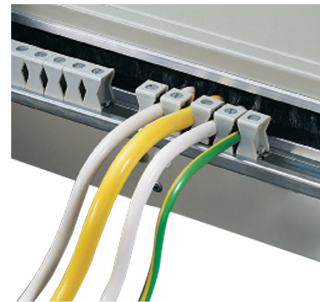

19-Zoll-Verteilerbox 3HE 84 TE

KATALOGNUMMER

60118-434

Die Verteilerbox wird zur Unterbringung von PDUs verwendet, um Geräte abzusichern und mit Spannung zu versorgen

ZERTIFIZIERUNGEN

MERKMALE

Zur Installation von Stromverteilungsmodulen auf DIN-Profileschienen (DIN 43880)

Sammelschienen für Anschlussklemmen von 4 bis 35 mm²

Mit rückseitiger Kabelabfangschiene, Zugentlastung mit Klemmen

PRODUKTMERKMALE

Produkttyp: Netzverteiler

Anzahl Verpackungen: 1

Oberfläche: Aluminium verzinkt