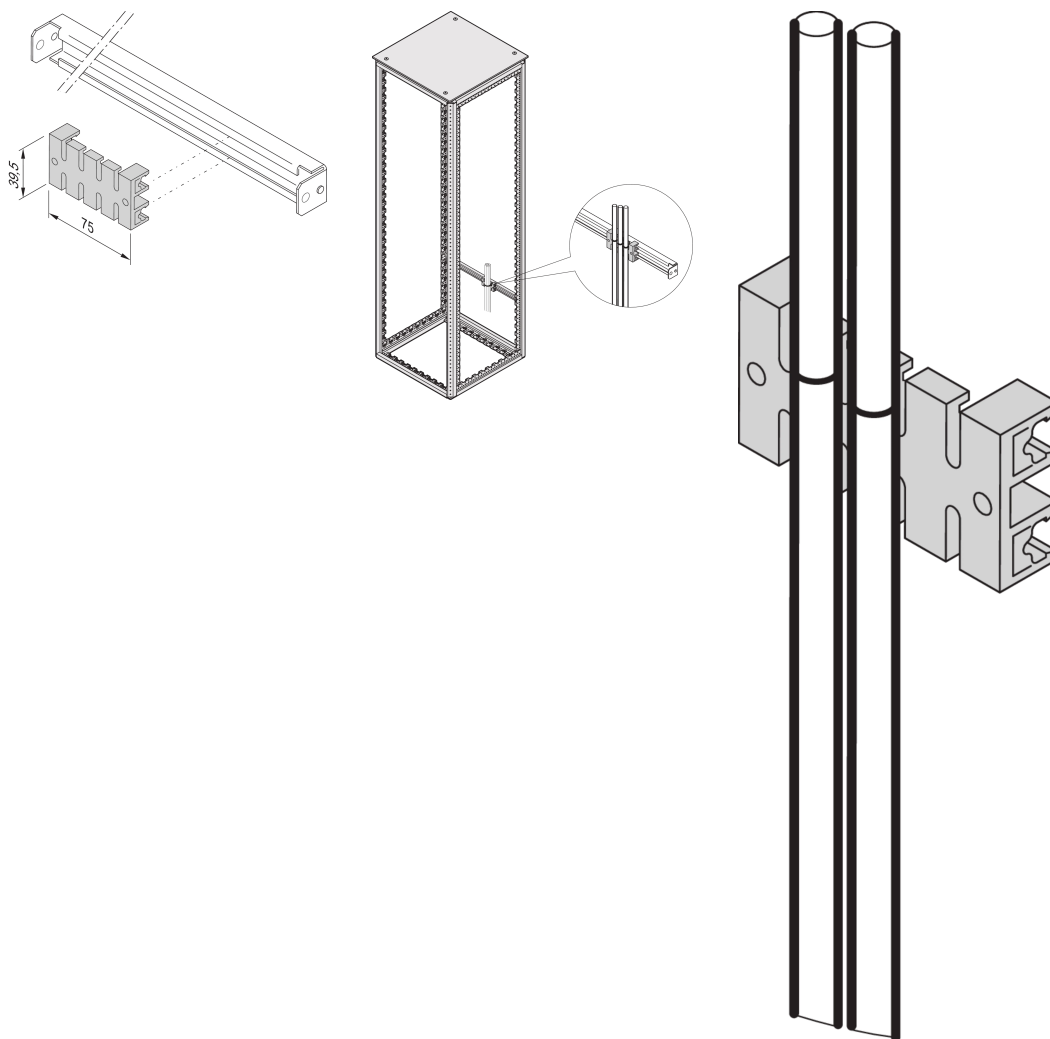

Kabelabfangleiste für C-Profilschienen

KATALOGNUMMER

60118-472

C-Schienen dienen dem besseren Kabelmanagement. Die Installation erfolgt in der Regel hinter den 19-Zoll-Holmen. Sie sind kompatibel mit Standard-Kabelschellen.

ZERTIFIZIERUNGEN

MERKMALE

Montage durch Aufclipsen auf die C-Profileschiene

Befestigung von Kabeln mit Kabelbindern oder Klettband

PRODUKTMERKMALE

Produkttyp: Anleitung

Produktfamilie: Varistar CP

Passt zu: Varistar CP