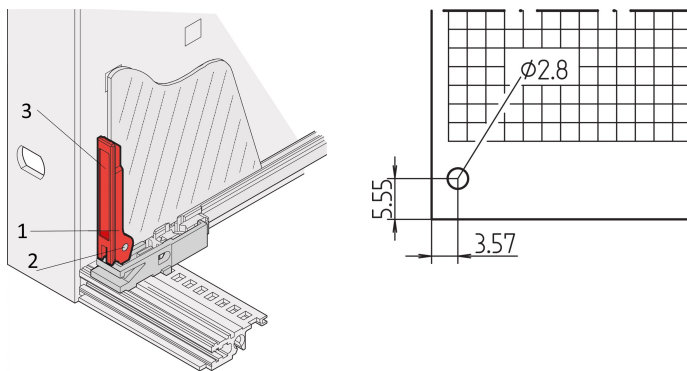

# Leiterplattengriff Typ A

## KATALOGNUMMER

**60817-096**

Der Leiterplattengriff kann auf der Leiterplatte montiert werden. Er ermöglicht das Einsetzen von Leiterplatten in Führungsschienen und das Herausnehmen.

## MERKMALE

Montage hinter Frontplatten, für Stärke der Leiterplatte 1,6 mm

Ein- und Aushebefunktion

Beschriftungsmöglichkeiten

## PRODUKTMERKMALE

Produkttyp: Leiterplatten-Einhebe-/Aushebegriff

Material: Glasfaserverstärkter Kunststoff

Anzahl Verpackungen: 1

Gross Weight: 0.002kg