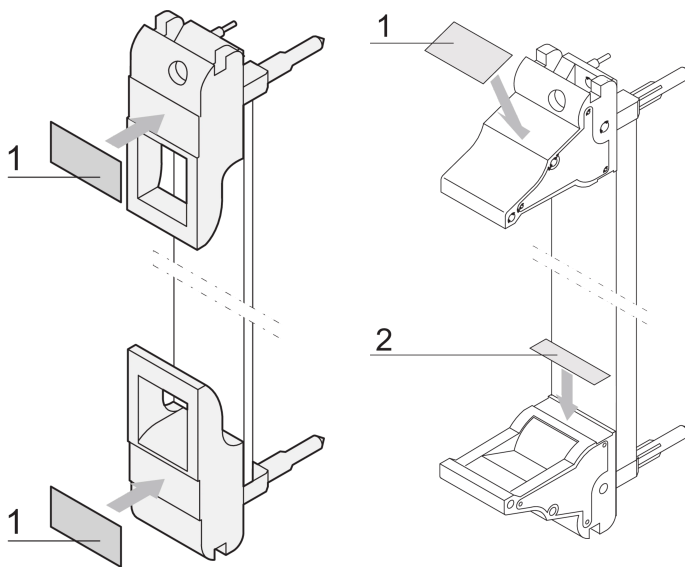

# Steckbaugruppen Beschriftungsetikett für IEL, IET Griff, Bogen mit 210 Stück, 19 x 9,5 mm

## KATALOGNUMMER

60817-340

Polyester, selbstklebend, weißes Etikett für IET- oder IEL-Griffe.