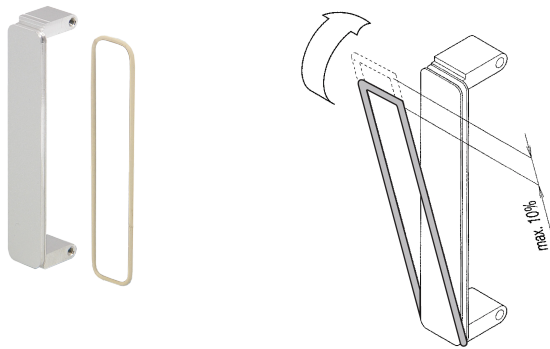

# EMV-Dichtung für PMC-Frontplatte

## KATALOGNUMMER

**60835-021**

Die O-Ring-Dichtung kann zur EMV-Abschirmung von PMC- oder FMC-Mezzanines verwendet werden. Der O-Ring wird in die Nut des Mezzanines montiert.

## PRODUKTMERKMALE

Anzahl Verpackungen: 1

Tiefe: 1.34mm

Oberfläche: Versilbert

Höhe: 72.28mm

Material: EPDM-SBR-Gummi

Produkttyp: O-Ring

Breite: 13.68mm