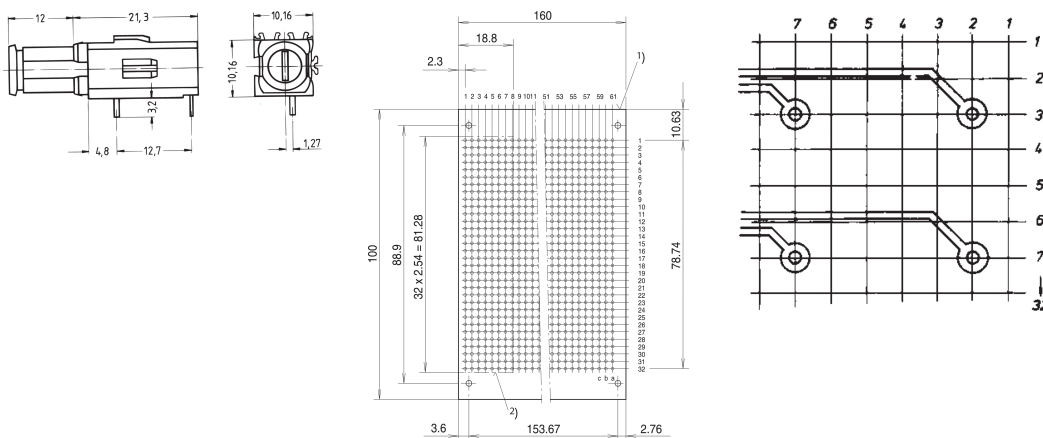

Sicherungshalter, lange Bauform

KATALOGNUMMER

69004-098

Für Glas-Schmelzeinsätze 5 x 20 mm nach DIN 41 571, 250 VAC, 6,3 A.

ZERTIFIZIERUNGEN

MERKMALE

Für Glas-Schmelzeinsätze 5 mm x 20 mm nach DIN 41 571, 250 VAC, 6,3 A

Lange Bauform für Montageebene 1

Kontakte versilbert

PRODUKTMERKMALE

Produkttyp: Sicherungshalter

Kontaktmaterial: Kupferlegierung

Material: Polybutylenterephthalat

Anzahl Verpackungen: 1

ZUSÄTZLICHE PRODUKTDDETAILS

Erforderliche Frontplattenbohrung Ø 9 mm.

Abmessungen der Verbindungsstifte: 0,7 × 0,6 mm.

Bitte beachten Sie, dass Lieferungen nur in den jeweils angegebenen LLG (Lieferlosgrößen), LLG z. B. 5 Stück, 10 Stück, 50 Stück usw.) möglich sind. Davon abweichende Bestellmengen (z. B. 2 Stück) werden auf die nächst mögliche lieferbare Menge = Lieferlosgröße (LLG) abgeändert.