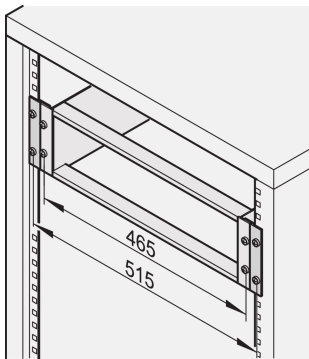

Etsirack Adaptersatz von 19-Zoll auf 21-Zoll

Der 19-Zoll Adapter ermöglicht die Installation von 19-Zoll Komponenten in das metrische Etsirack.

ZERTIFIZIERUNGEN

MERKMALE

Zwischen dem 19-Zoll-Adapter und dem metrischen Höhenraster entstehen oben und unten gleich große Zwischenräume

Der 19-Zoll-Adapter ermöglicht die Installation von 19-Zoll Komponenten in das metrische Etsirack.

SPEZIFIKATIONEN

Produkttyp:	Adapter
Material:	Aluminium
Oberfläche:	Chrom
Typ:	Etsirack
Produktfamilie:	EuropacPRO
Passt zu:	Baugruppenträger

Table 1/1

Katalognummer	Höhe Gestell	Anzahl Verpackungen
20838-084	3U	2

Katalognummer	Höhe Gestell	Anzahl Verpackungen
20838-086	6U	2

ZUSÄTZLICHE PRODUKTDDETAILS

Einbaumaße und Abstände siehe Zeichnung.

WARNUNG