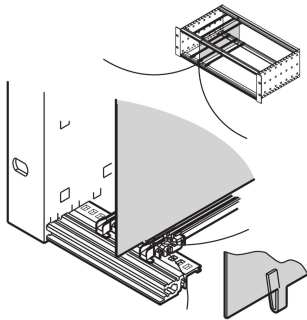

EuropacPRO Zwischenwand

Die Trennplatte ermöglicht es dem Benutzer, einen separaten Bereich innerhalb eines Baugruppenträgers oder Gehäuses zu erstellen. Die Platte kann jeweils in der Perforation der Modulschienen fixiert werden. Die Baugruppenträger oder Gehäuse müssen demontiert werden, wenn die Zwischenwand montiert werden soll.

ZERTIFIZIERUNGEN

MERKMALE

Montage durch Einclipsen in die horizontale Modulschienen

Platzbedarf auf Komponenten-Seite: 2,0 mm

Der Einbau hängt vom Dichtungskonzept ab (Edelstahl/Textildichtung)

SPEZIFIKATIONEN

- Produktfamilie:** EuropacPRO
- Produkttyp:** Seitenwand
- Material:** Edelstahl
- Passt zu:** Baugruppenträger

Table 1/1

Katalognummer	Höhe Gestell	Anzahl Verpackungen	Tiefe	Länge
34562-761	3U	1	160mm	160mm
34562-764	6U	1	220mm	220mm
34562-763	6U	1	160mm	160mm
34562-762	3U	1	220mm	220mm