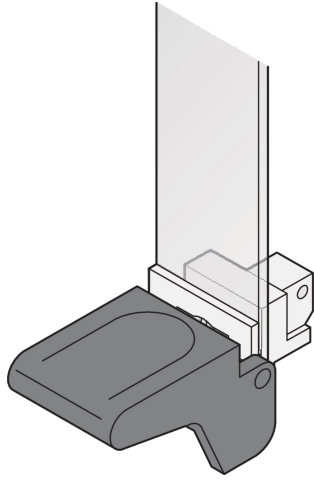

Aushebegriff, Tastenform 1

Aushebegriff mit Tastenform 1, wird zum Ausheben von Leiterplatten verwendet. Die Griffe sind in schwarz oder grau sowie als obere und untere Ausführung erhältlich.

ZERTIFIZIERUNGEN

MERKMALE

Griff UL 94 V-0, Lager Zn-Druckguss

Bei 6 HE, kann durch Tauschen der oberen und unteren Griffe die Leiterkartenlage um 1 TE nach rechts versetzt werden. Damit wird Platz für SMD-Komponenten auf der linken Seite geschaffen.

Bitte bestellen Sie die Halsschrauben separat.

SPEZIFIKATIONEN

Typ:	Aushebegriff
Passt zu:	Frontplatten
Produkttyp:	Griff
Material:	Polycarbonat

Table 1/1

Katalognummer	Farbe	Anzahl Verpackungen	Grifftyp	Entflammbarkeitsklasse