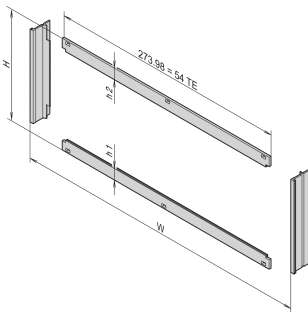

Frontrahmen, EMV-geschirmt, für horizontalen Kartenausbau

Bei der Installation des Frontrahmens wird der Kontakt zwischen Baugruppenträgern und Baugruppen hergestellt. Sie muss verwendet werden, wenn ein Kunde ein Kit zur horizontalen Leiterplattenmontage ausgewählt hat.

ZERTIFIZIERUNGEN

MERKMALE

Der Frontrahmen stellt den Kontakt zwischen Baugruppenträger und den Baugruppen her

SPEZIFIKATIONEN

| | |
|------------------------|------------------|
| Material: | Aluminium |
| Produktfamilie: | EuropacPRO |
| Produkttyp: | Seitenwand |
| Passt zu: | Baugruppenträger |

Table 1/1

| Katalognummer | Höhe Gestell | Breite Gestell | Anzahl Verpackungen | Oberfläche |
|---------------|--------------|----------------|---------------------|----------------------|
| 24564-109 | 3U | 20HP | 1 | Eloxiert, Passiviert |
| 24564-209 | 4U | 28HP | 1 | Eloxiert, Passiviert |

ZUSÄTZLICHE PRODUKTDDETAILS

H=128,40 mm, h1=h2= 13,23 mm.

EMV-Kontaktstreifen Edelstahl siehe Baugruppen/Frontplatten.

Zubehör bitte separat bestellen.

WARNUNG

nVent-Produkte müssen in Übereinstimmung mit den Produktinformationsblättern und dem Schulungsmaterial von nVent installiert und verwendet werden. Informationsblätter sind verfügbar unter www.nVent.com sowie bei Ihrem nVent-Kundendienstvertreter. Unsachgemäße Installation, Missbrauch, Fehlanwendung oder andere Handlungen im Widerspruch zu den Anweisungen und Warnungen von nVent können zu Fehlfunktionen, Anlagenschäden, schwerer Körperverletzung sowie zum Tod führen und/oder haben die Annullierung der Garantie zur Folge.