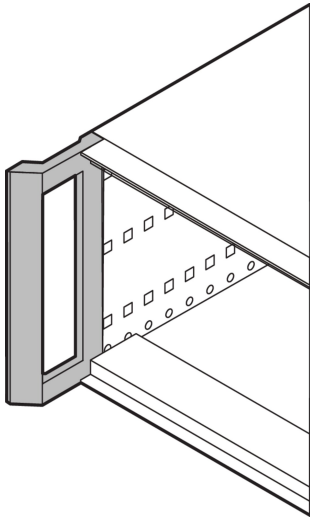

Frontgriff, zum Umrüsten für RatiopacPRO

Der Frontgriff ermöglicht eine leichtere Handhabung eines RatiopacPRO/ RatiopacPRO AIR-Gehäuses. Nach Abnahme der Deckbleche lässt sich das bisher montierte Druckgußteil sehr einfach abschrauben und durch den neue Griff ersetzen.

ZERTIFIZIERUNGEN

MERKMALE

Zum Umrüsten von Gehäusen mit Frontblende oder 19"-Befestigungswinkel

SPEZIFIKATIONEN

Material: Aluminium
Produkttyp: Griff

Table 1/2

| Katalognummer | Anzahl Verpackungen | Grifftyp | Farbe | Oberfläche | Produktfamilie | Typ |
|---------------|---------------------|------------|-------|-------------------|----------------|----------|
| 24571-302 | 2 | Frontgriff | Grau | Pulverbeschichtet | RatiopacPRO | Statisch |
| 24571-303 | 2 | Frontgriff | Grau | Pulverbeschichtet | RatiopacPRO | Statisch |