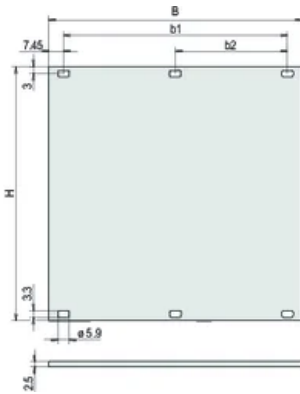

Table 1/2

Katalognummer	Höhe Gestell	Höhe (H)	Breite Gestell	Breite (W)	Tiefe (D)	Anzahl Verpackungen
20850-423	1U	39.5mm	28HP	141.9mm	2.5mm	1
20850-425	1U	39.5mm	63HP	319.7mm	2.5mm	1

Katalognummer	Höhe Gestell	Höhe (H)	Breite Gestell	Breite (W)	Tiefe (D)	Anzahl Verpackungen
20850-426	1U	39.5mm	84HP	426.4mm	2.5mm	1
20850-424	1U	39.5mm	42HP	213mm	2.5mm	1

## DIAGRAMME