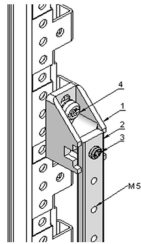

Erdung/Sammelschienen-Erdungssatz für Ringösen

Kupferstreifen für die Erdung ist typischerweise in Schaltanlagen, Schalttafeln und Schienenverteilergehäusen untergebracht. Sie werden auch zum Anschluss von Hochspannungsausrüstung in Umspannungsanlagen und von Niederspannungsausrüstung in Akkubänken verwendet.

MERKMALE

Zum Anschrauben an Erdungskabel mit Ringösen

Anschraubpunkte M5 im Abstand von 20 mm

Vom Gestell isolierte Befestigung

Maximale Strombelastung 200 A

Anschluss 35 mm² mit einer Klemme (Zubehör 21120-209)

SPEZIFIKATIONEN

Produkttyp: Erdungskit

Table 1/1

Katalognummer	Länge	Material	Anzahl Verpackungen	Typ
20118-861	980mm	Kupfer	1	Geschlossener Kabelschuh
20118-864	1980mm	Kupfer	1	Geschlossener Kabelschuh
20118-860	440mm	Kupfer	1	Geschlossener Kabelschuh
20118-863	1900mm	Kupfer	1	Geschlossener Kabelschuh
20118-862	1680mm	Kupfer	1	Geschlossener Kabelschuh