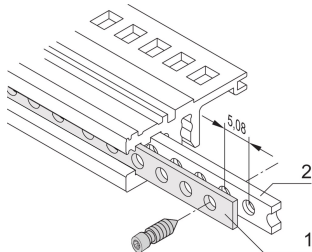

# Lochstreifen für Modulschiene

Lochstreifen aus 1 mm Aluminium zur Zentrierung von geschirmten Steckbaugruppen.

## SPEZIFIKATIONEN

- Material:** Aluminium
- Passt zu:** Baugruppenträger; Gehäuse
- Produktfamilie:** EuropacPRO; RatiopacPRO; RatiopacPRO AIR; CompacPRO; PropacPRO; Inpac
- Produkttyp:** Lochstreifen

Table 1/1

Katalognummer	Breite Gestell	Anzahl Verpackungen	Länge
30845-189	20HP	1	106.48mm
34565-396	196HP	1	1000.56mm
30845-209	40HP	1	208.08mm