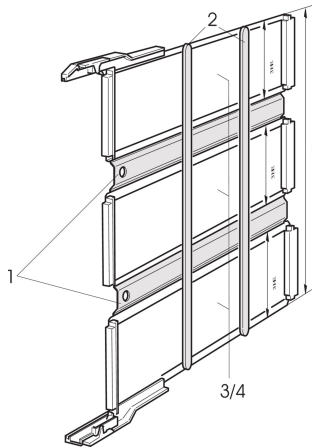

Zwischenadapter zur Montage mehrerer 3 HE Testadapter

Halterungssatz zur Herstellung eines 6 / 9 HE Testadapters aus 3 HE Testadaptern. Geeignet für Testadapter mit DIN 41612-Steckverbinder vom Typ B, C, E und F.

ZERTIFIZIERUNGEN

MERKMALE

Geeignet für Bauform B, C, D, E, F

SPEZIFIKATIONEN

Table 1/1

Katalognummer	Passt zu	Material	Anzahl Verpackungen	Oberfläche
23040-001	Testadapter	Stahl	2	Pulverbeschichtet
20800-168	Testadapter	Stahl	2	Pulverbeschichtet
20800-279	Testadapter	Stahl	2	Pulverbeschichtet
20800-224	Testadapter	Stahl	2	Pulverbeschichtet
20800-278	Testadapter	Stahl	2	Pulverbeschichtet