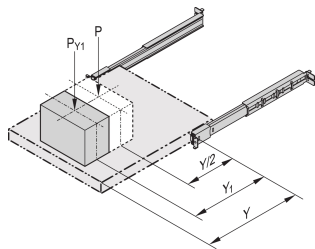

Montagekit für Teleskopschiene

Schrankmontagekit für Teleskopschienen für die Montage von 2 Economy 1 HE Teleskopschienen.

ZERTIFIZIERUNGEN

MERKMALE

Für die Montage von 2 Economy 1 HE-Teleskopschienen

SPEZIFIKATIONEN

Produkttyp: Montagekit

Material: Stahl

Oberfläche: Verzinkt

Table 1/1

Katalognummer	Typ	Anzahl Verpackungen	Höhe Gestell
21120-165	Schwer, universell	1	2U
21120-158	Universell	1	2U
21120-159	Universell	1	2U
21120-160	Universell	1	2U
21120-163	Universal schmal	1	2U
21120-164	Schwer, universell	1	2U
21120-162	Universal schmal	1	2U
21120-166	Schwer, universell	1	2U

Katalognummer	Typ	Anzahl Verpackungen	Höhe Gestell
21120-193	Schmal	1	2U
21120-194	Schmal	1	2U
21120-161	Universell	1	2U

ZUSÄTZLICHE PRODUKTDDETAILS

Für die Montage auf der 19-Zoll-Ebene bestellen Sie bitte den Befestigungssatz separat. Universelle Teleskopschienen können auch in nicht standardmäßigen Anwendungen ohne zusätzliche Komponenten montiert werden, also auch in anderen Schränken als 19-Zoll.