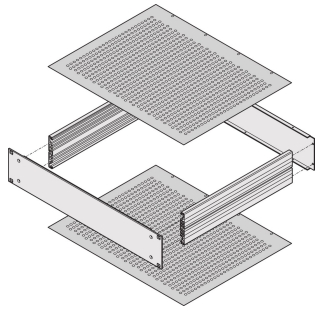

MultipacPRO Abdeckbleche, perforiert

Die perforierte Ausführung der Abdeckplatten schließt den 19-Zoll-Einschub auf der Ober- und Unterseite ab. Der Lochdurchmesser beträgt 4 mm, Perforationsgrad 58 %.

ZERTIFIZIERUNGEN

MERKMALE

Abdeckbleche können als Deck- oder Bodenbleche eingesetzt werden; wird in den Grundbausatz eingeschoben

Deckblech, perforiert, Lochdurchmesser 4 mm, Perforationsgrad 58 %

SPEZIFIKATIONEN

Material:	Aluminium
Passt zu:	Einschub
Produkttyp:	Abdeckblech
Produktfamilie:	MultipacPRO
Oberfläche:	Passiviert
Typ:	Perforiert

Table 1/1

Katalognummer	Tiefe	Anzahl Verpackungen
30860-511	280mm	1
30860-512	340mm	1
30860-513	400mm	1
30860-514	460mm	1