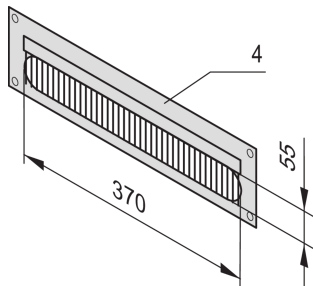

Novastar Kabeldurchführung

Zur Abdeckung der lichten Öffnung bei verkürzten Türen oder Rückwänden für ein ästhetischeres Erscheinungsbild.

ZERTIFIZIERUNGEN

MERKMALE

Zur Abdeckung des Freiraumes bei verkürzten Türen oder Rückwänden

Schrankgestell, St, 2,5 mm

Mit schwarzer Bürstenleiste

SPEZIFIKATIONEN

Produkttyp: Abdeckung

Material: Stahl

Table 1/2

Katalognummer	Höhe Gestell	Farbe	Auslegungsmerkmal	Anzahl Verpackungen	Farbcode	Oberfläche
20118-797	4U	Schwarzgrau	Paneel und Bürsten	1	RAL 7021	Pulverbeschichtet
20118-390	4U	Lichtgrau	Paneel und Bürsten	1	RAL 7035	Pulverbeschichtet
20118-796	3U	Schwarzgrau	Paneel und Bürsten	1	RAL 7021	Pulverbeschichtet