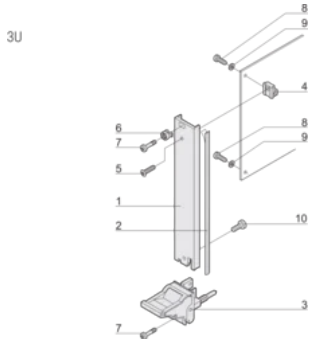

Katalognummer	Breite (W)
20848-589	40.3mm
20848-587	30.1mm

DIAGRAMME

WARNUNG

nVent-Produkte müssen in Übereinstimmung mit den Produktinformationsblättern und dem Schulungsmaterial von nVent installiert und verwendet werden. Informationsblätter sind verfügbar unter www.nVent.com sowie bei Ihrem nVent-Kundendienstvertreter. Unsachgemäße Installation, Missbrauch, Fehlanwendung oder andere Handlungen im Widerspruch zu den Anweisungen und Warnungen von nVent können zu Fehlfunktionen, Anlagenschäden, schwerer Körperverletzung sowie zum Tod führen und/oder haben die Annullierung der Garantie zur Folge.

North America

All locations
+1.763.422.2661
Chat with us:
nvent.com/schroff

Europe

Straubenhardt, Germany
+49.7082.794.0
Betschdorf, France
+33.3.88.90.64.90
Warsaw, Poland
+48.22.209.98.35
Assago, Italy
+39.02.932.7141
Chat with us:
nvent.com/schroff

Asia

Shanghai, China
+86.21.2412.6943
Qingdao, China
+86.532.8771.6101
Singapore
+65.6768.5800
Shin-Yokohama, Japan
+81.45.476.0271
Chat with us:
nvent.com/schroff

Middle East & India

Dubai, United Arab Emirates
+971.4.378.1700
Bangalore, India
+91.80.6715.2001
Istanbul, Turkey
+90.216.250.7374
Chat with us:
nvent.com/schroff

Unser starkes markenportfolio:

CADDY ERICO HOFFMAN ILSCO SCHROFF TRACHTE