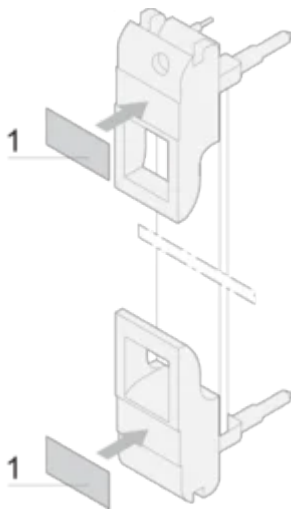

Frontplatten-Beschriftungstreifen für IE-Handle

Polyester, selbstklebend, weißes Etikett für IET- oder IEL-Griffe.

ZERTIFIZIERUNGEN

MERKMALE

Beschriftungstreifen, Polyester, selbstklebend, weiß

Für IE-Griffe

SPEZIFIKATIONEN

Produkttyp: Bezeichnung

Material: Polyethylen

Table 1/1

Katalognummer	Passt zu	Anzahl Verpackungen
60817-340	Frontplatten	210
60817-341	Frontplatten	320

WARNUNG

nVent-Produkte müssen in Übereinstimmung mit den Produktinformationsblättern und dem Schulungsmaterial von nVent installiert und verwendet werden. Informationsblätter sind verfügbar unter www.nVent.com sowie bei Ihrem nVent-Kundendienstvertreter. Unsachgemäße Installation, Missbrauch, Fehlanwendung oder andere Handlungen im Widerspruch zu den Anweisungen und Warnungen von nVent können zu Fehlfunktionen, Anlagenschäden, schwerer Körperverletzung sowie zum Tod führen und/oder haben die Annullierung der Garantie zur Folge.