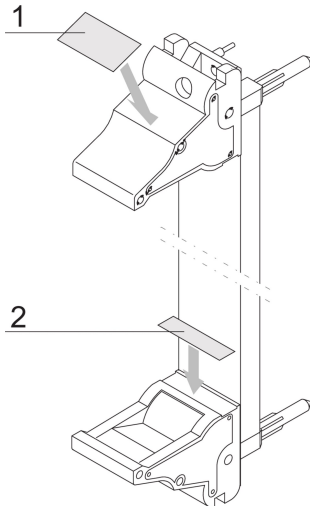

Frontplatten-Beschriftungstreifen für IE-Handle

Polyester, selbstklebend, weißes Etikett für IET- oder IEL-Griffe.

ZERTIFIZIERUNGEN

MERKMALE

Beschriftungstreifen, Polyester, selbstklebend, weiß

Für IE-Griffe

SPEZIFIKATIONEN

Produkttyp: Bezeichnung

Material: Polyethylen

Table 1/1

Katalognummer	Passt zu	Anzahl Verpackungen
60817-340	Frontplatten	210
60817-341	Frontplatten	320

WARNUNG

nVent-Produkte müssen in Übereinstimmung mit den Produktinformationsblättern und dem Schulungsmaterial von nVent installiert und verwendet werden. Informationsblätter sind verfügbar unter www.nVent.com sowie bei Ihrem nVent-Kundendienstvertreter. Unsachgemäße Installation, Missbrauch, Fehlanwendung oder andere Handlungen im Widerspruch zu den Anweisungen und Warnungen von nVent können zu Fehlfunktionen, Anlagenschäden, schwerer Körperverletzung sowie zum Tod führen und/oder haben die Annullierung der Garantie zur Folge.