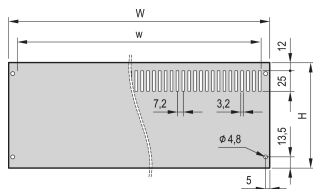

PropacPRO Rückwand, volle Breite, ungeschirmt

Die Rückwand, volle Breite für PropacPRO Gehäuse, wird am Rahmen des Gehäuses befestigt. Mit oder ohne belüftete Schlitzte.

ZERTIFIZIERUNGEN

MERKMALE

Alu Panel, 2,0 mm (84 TE 2,5 mm)

Montage mit Haltewinkel am Gehäuse (rechts, links)

SPEZIFIKATIONEN

Material:	Aluminium
Oberfläche:	Eloxiert
Passt zu:	Gehäuse
Produktfamilie:	PropacPRO
Typ:	Rückwand
Produkttyp:	Seitenwand

Table 1/2

Katalognummer	Höhe Gestell	Breite Gestell	Auslegungsmerkmal	Anzahl Verpackungen
24576-153	4U	63HP	Perforiert	1
24576-145	2U	63HP	Perforiert	1
24576-050	3U	84HP	Nicht perforiert	1
24576-149	3U	63HP	Perforiert	1

Katalognummer	Höhe Gestell	Breite Gestell	Auslegungsmerkmal	Anzahl Verpackungen
24576-150	3U	84HP	Perforiert	1
24576-049	3U	63HP	Nicht perforiert	1
24576-052	4U	42HP	Nicht perforiert	1
24576-148	3U	42HP	Perforiert	1
24576-045	2U	63HP	Nicht perforiert	1
24576-152	4U	42HP	Perforiert	1
24576-053	4U	63HP	Nicht perforiert	1
24576-047	3U	28HP	Nicht perforiert	1
24576-054	4U	84HP	Nicht perforiert	1
24576-048	3U	42HP	Nicht perforiert	1
24576-154	4U	84HP	Perforiert	1
24576-146	2U	84HP	Perforiert	1
24576-044	2U	42HP	Nicht perforiert	1
24576-046	2U	84HP	Nicht perforiert	1
24576-158	6U	84HP	Perforiert	1
24576-147	3U	28HP	Perforiert	1