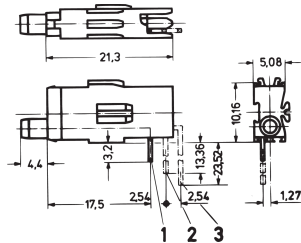

Einzel-LED, Prüfbuchse, Ø 2 mm

Prüfbuchsen für Montageebene 1 und 2, kurze und lange Bauform.

ZERTIFIZIERUNGEN

MERKMALE

Lange Bauform für Montageebene 1 und 2

Kurze Bauform für Montageebene 1

SPEZIFIKATIONEN

Passt zu: Frontplatten

Produkttyp: LED

Typ: Einfach-LED

Table 1/1

Katalognummer	Anzahl Verpackungen	Typ Buchse
69004-086	1	Long
69004-130	1	Kurz
69004-087		

ZUSÄTZLICHE PRODUKTDDETAILS

Erforderliche Frontplattenbohrung Ø 4 mm.

Abmessungen der Verbindungsstifte: 0,3 × 0,6 mm.

Bitte beachten Sie, dass Lieferungen nur in den jeweils angegebenen LLG (Lieferlosgrößen), LLG z. B. 5 Stück, 10 Stück, 50 Stück usw.) möglich sind. Davon abweichende Bestellmengen (z. B. 2 Stück) werden auf die nächst mögliche lieferbare Menge = Lieferlosgröße (LLG) abgeändert.