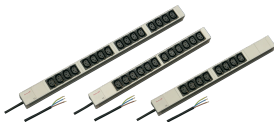

Steckdosenleiste, IEC C13

Modulares, kompaktes PDU mit vielen Funktionselementen. Mit einem 1 HE x 1 HE großen Aluminiumgehäuse kann die PDU leicht in einen Schrank mit IEC-C13-Ausgängen integriert werden.

ZERTIFIZIERUNGEN

MERKMALE

230 V, 10 A

Horizontale und vertikale Montage möglich

Die Einbauorientierung kann während der Installation in 90°-Schritten angepasst werden

Steckdosenleisten mit IEC 60320-C13-Buchsen

Anschlussleitung 2 m, offenes Ende mit Aderendhülsen

Gemäß IEC 60320

Einbauhöhe 1 HE

SPEZIFIKATIONEN

Material: Aluminium; Polyamid

Farbe: Grau

Produkttyp: Buchsenleiste

Table 1/2

Table 2/2

Katalognummer	Oberfläche	Länge
60110-292	Eloxiert	608.5mm
60110-290	Eloxiert	438.5mm
60110-291	Eloxiert	438.5mm

ZUSÄTZLICHE PRODUKTDDETAILS

Befestigungswinkel zur vertikalen Montage bitte separat bestellen.